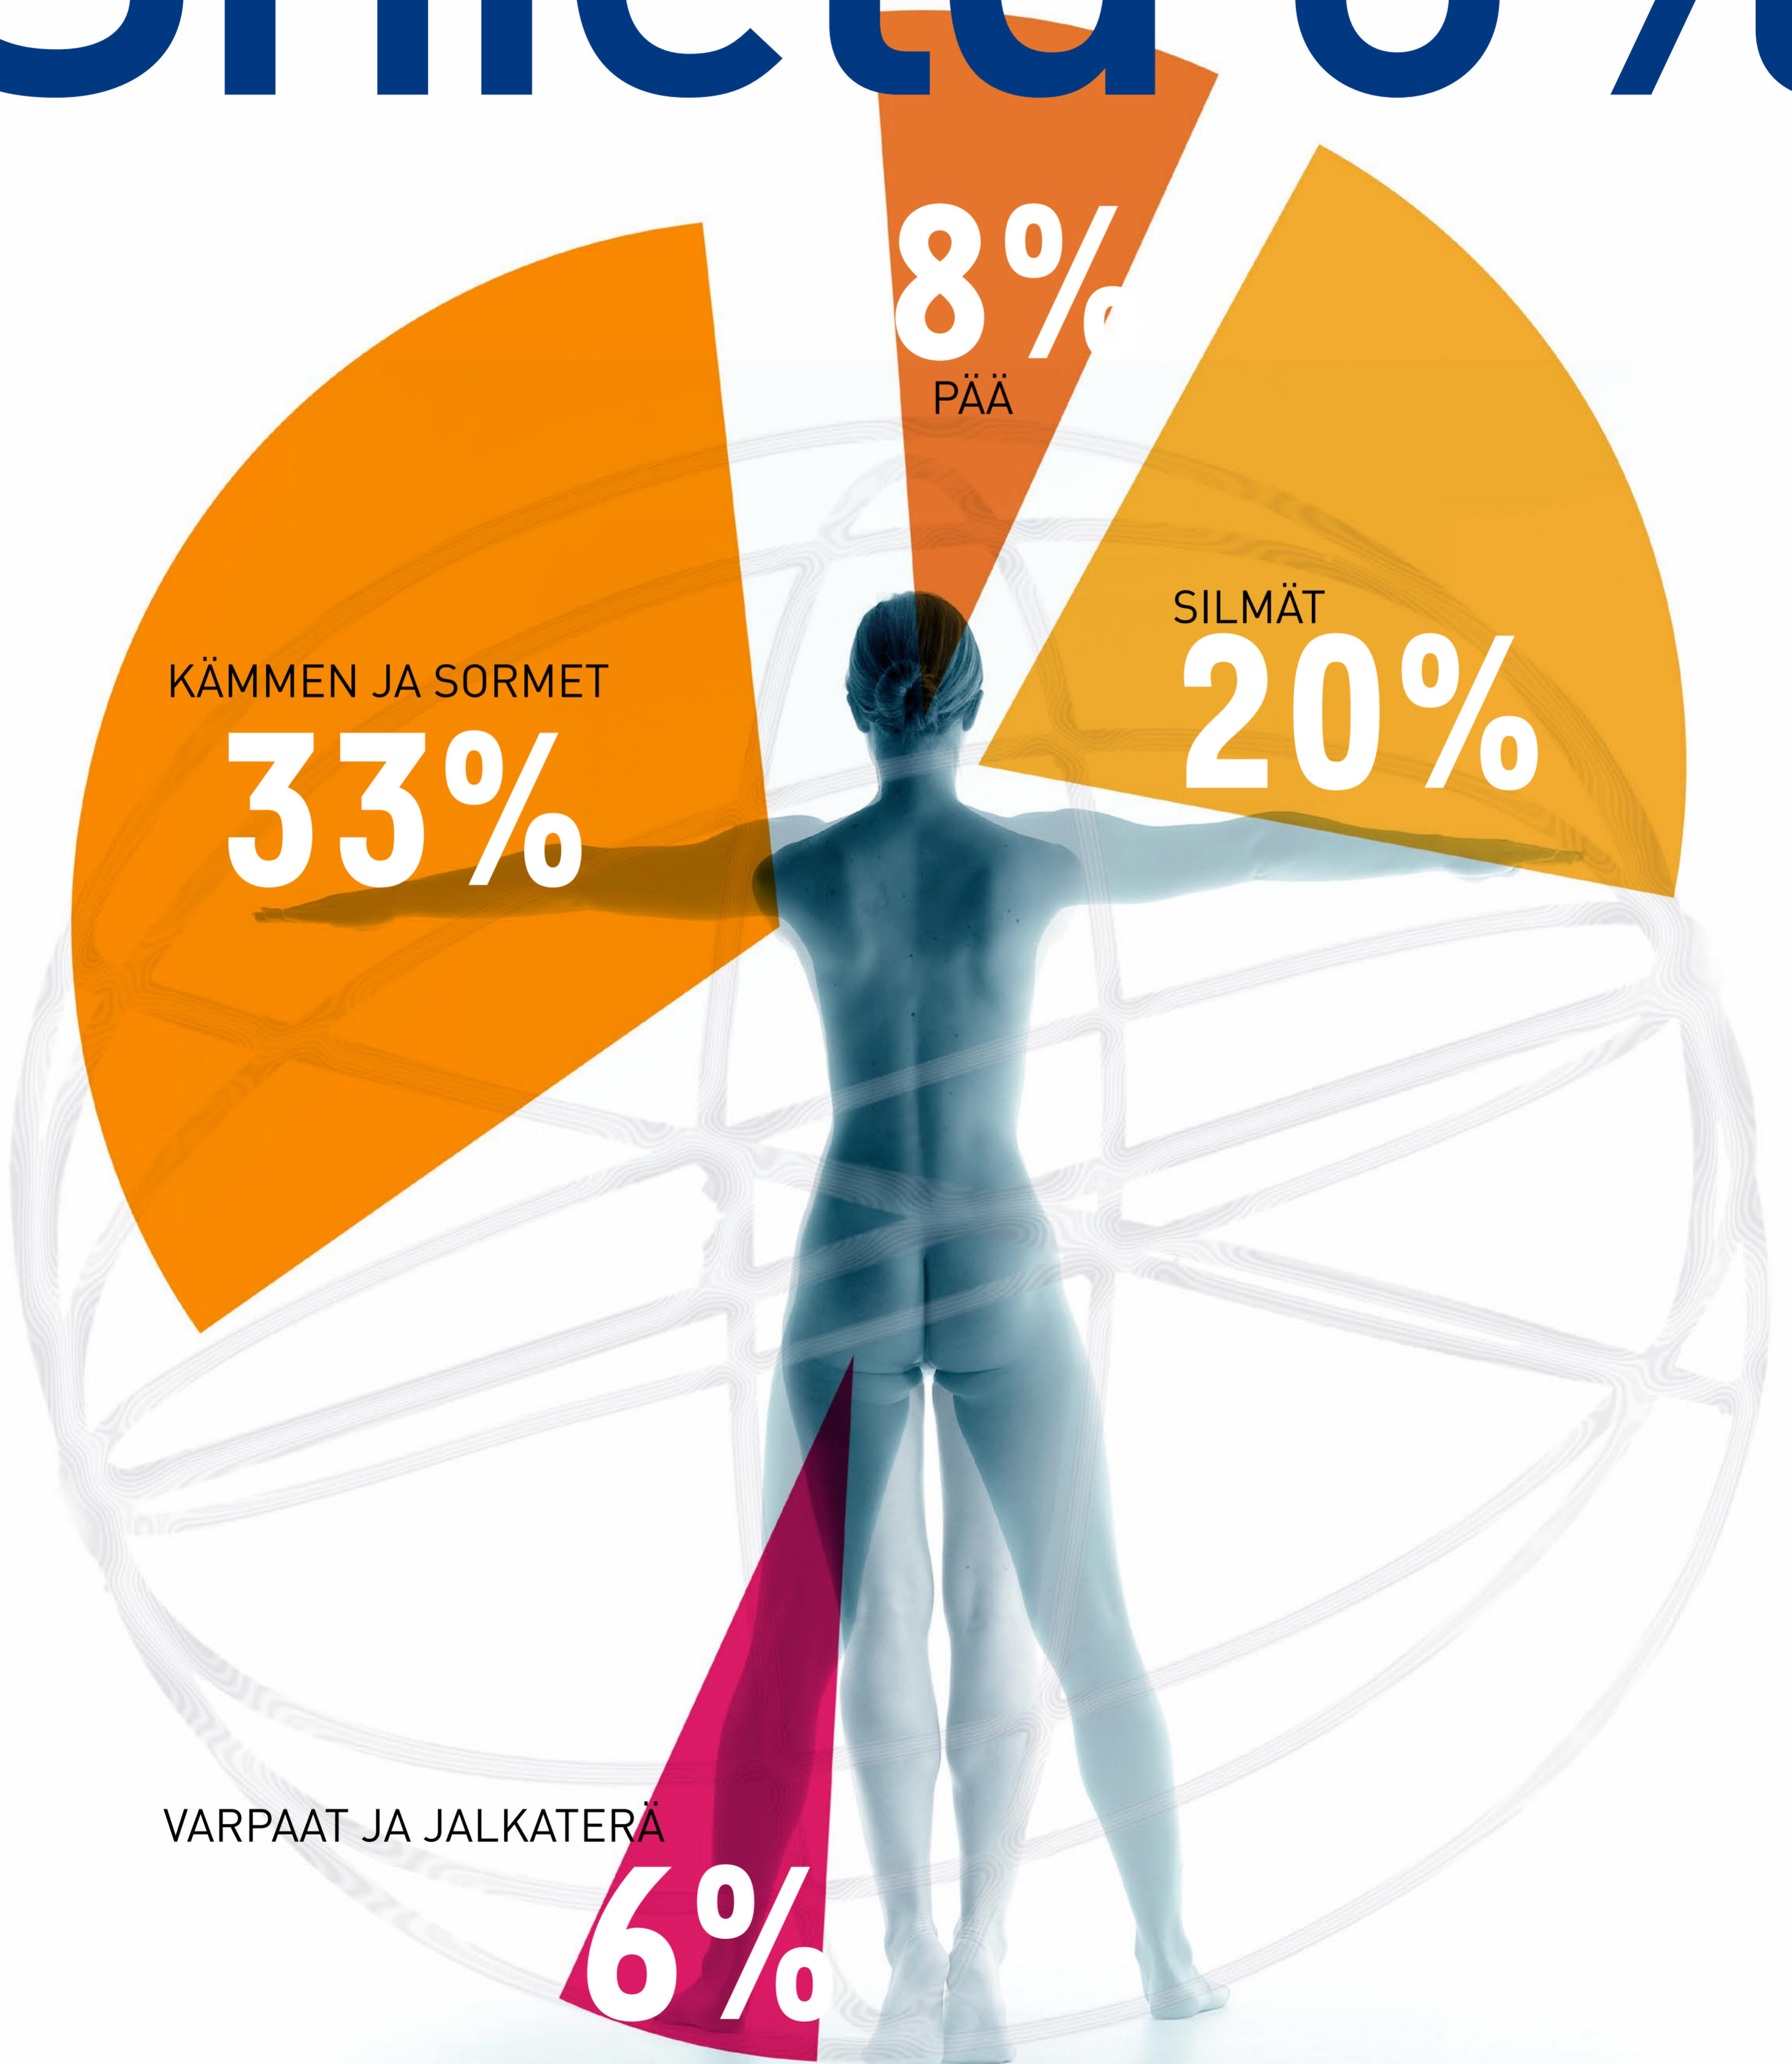

# Shield 0%

KÄMMEN JA SORMET

33%

8%

PÄÄ

SILMÄT

20%

VARPAAT JA JALKATERÄ